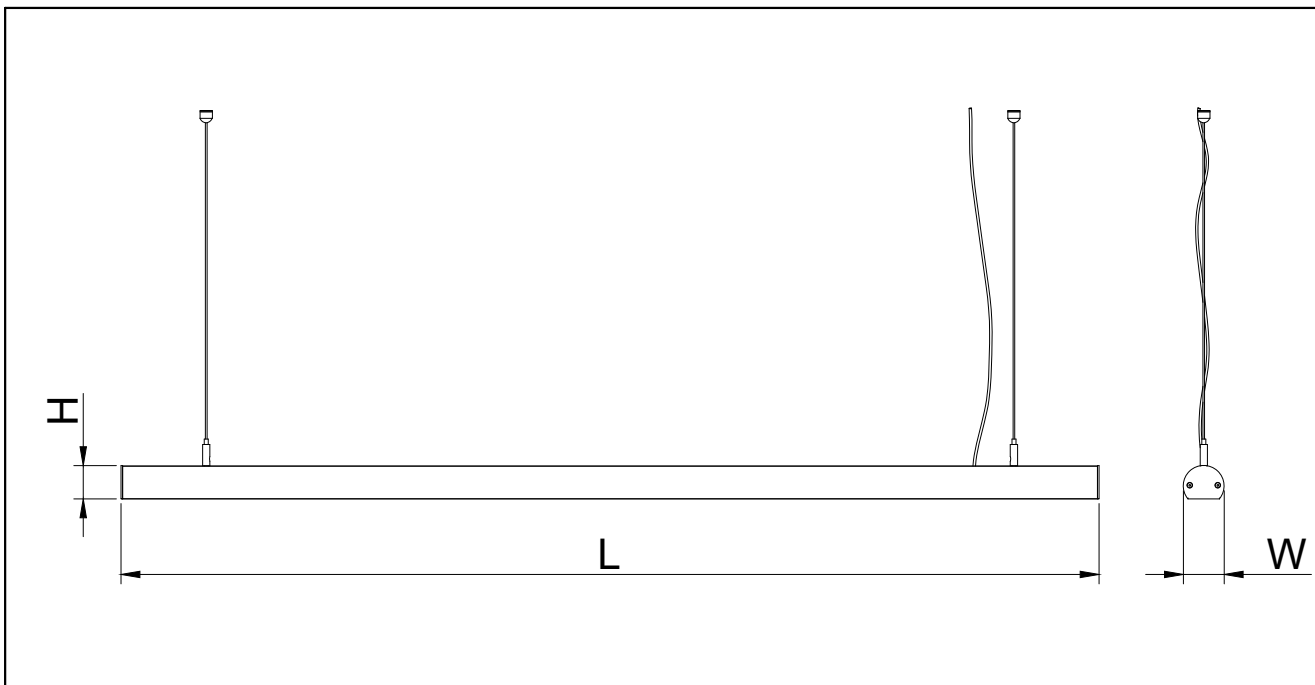

TUBO 50

Тип	Размер светильника L x W x H, мм	Мощность, Вт/м
TUBO50 BASE	по проекту x 50 x 41	от 10,9
TUBO50 PRO UGR	по проекту x 50 x 41	от 23,5

U 220-240V