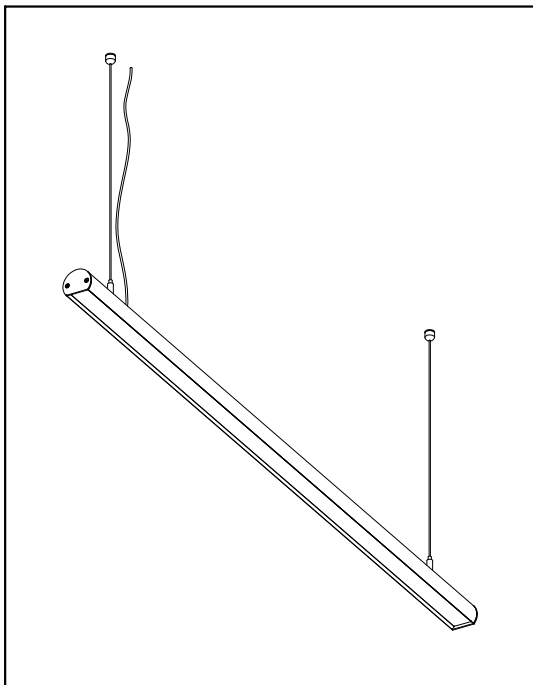

TUBO 50

Тип	Размер светильника L x W x H, мм	Мощность, Вт/м
TUBO50 BASE	по проекту x 50 x 41	от 10,9
TUBO50 PRO UGR	по проекту x 50 x 41	от 23,5

U 220-240V