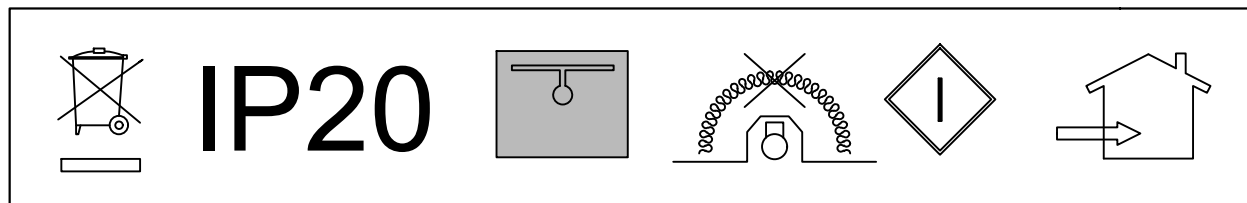

TUBO 50

Тип	Размер светильника L x W x H, мм	Мощность, Вт/м
TUBO50 BASE	по проекту x 50 x 41	от 10,9
TUBO50 PRO UGR	по проекту x 50 x 41	от 23,5

U 220-240V